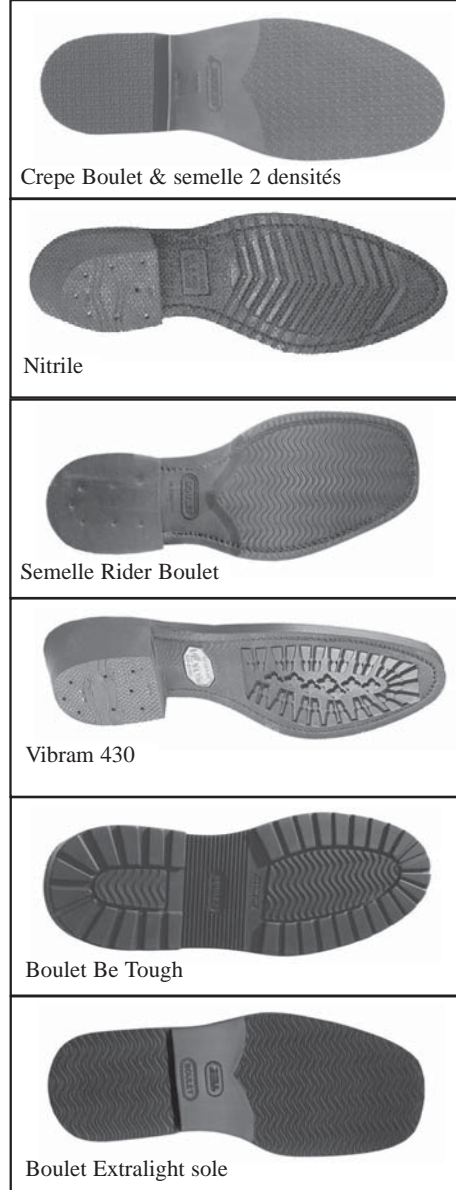

BOUTS, TALONS ET SEMELLES

STYLES DE BOUTS

STYLES DE TALONS

SEMELLES

ARTICLES PROMOTIONNELS

PRO-094 : DRAPEAU (3X6) - PRO-350 : BANNIÈRE (3X6) - PRO-352 : BANNIÈRE (3X10)

PRO-150 : ENSEIGNE EN ALUMINUM

PRO-036 : PRÉSENTOIR AVEC PIED DE SOUTIEN (12.5 X 17.5)