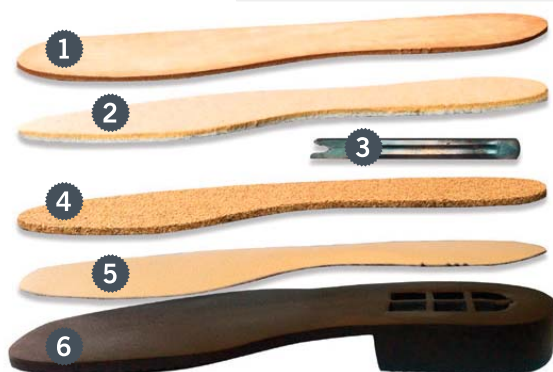

SEMELLE EXTRALIGHT®

**LÉGÈRETÉ
CONFORT**

(1) Doublure en cuir de veau **QUI RESPIRE**. (2) Semelle intérieure Sumumtex faite d'une combinaison de mousse à haut rendement avec une couche de fibre de polyester, assemblée par un procédé créant une multitude de perforations. Facilite **L'ÉVACUATION DE LA TRANSPIRATION**. (3) Cambrion d'acier pour une meilleure **STABILITÉ** et un meilleur **SUPPORT**. (4) Liège traditionnel pour une isolation et un **CONFORT PERSONNALISÉ**. (5) Entre-semelle de cuir. (6) La semelle Extralight® est faite d'un **RUBBER SOUFFLÉ** de grande qualité qui a été développée pour l'armée. Duro 46 Shore A. C'est un matériel très **LÉGER** et **FLEXIBLE** avec une bonne isolation contre le sol.