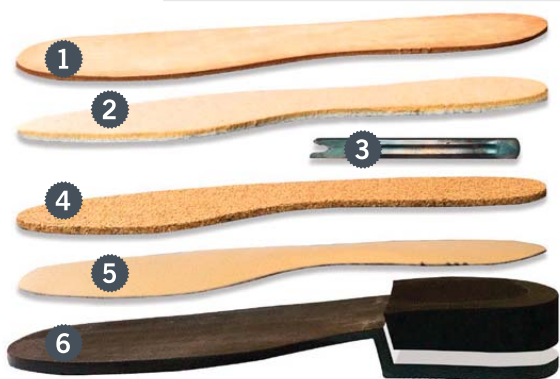

3620

Bout pointu mode
Talon Cowboy
Semelle de cuir
8", Ranger Chestnut
Dankan Brown
5 à 10 C

2617

Bout pointu mode
Talon Cowboy
Semelle de cuir
8", Selvaggio Wood
5 à 10 C

SEMELLE 2 DENSITÉS

**CONFORT
DURABILITÉ**