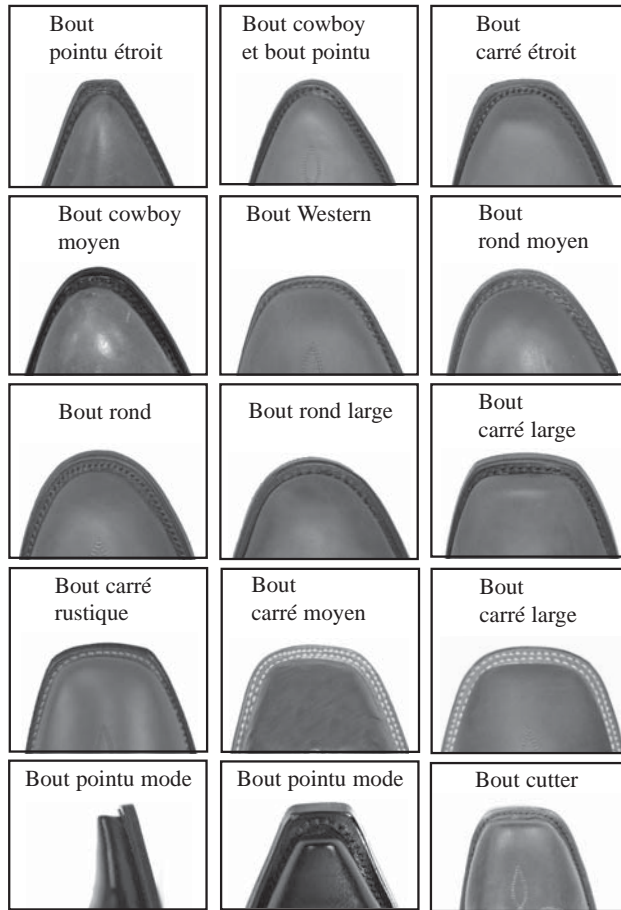

BOUTS, TALONS ET SEMELLES

STYLES DE BOUTS