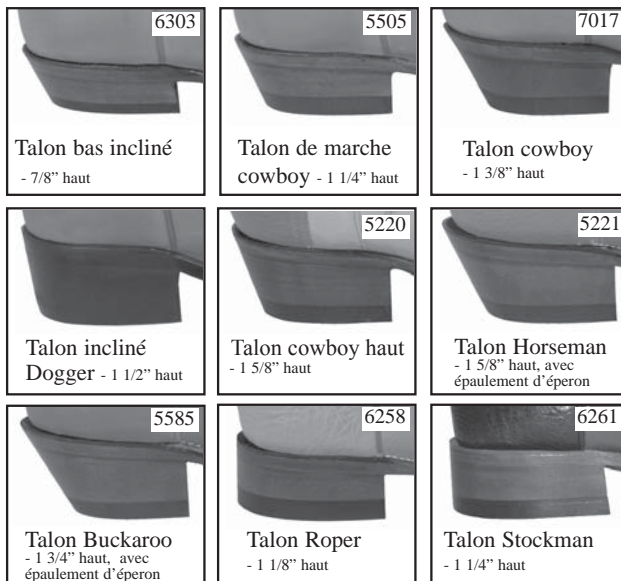

STYLES DE TALONS